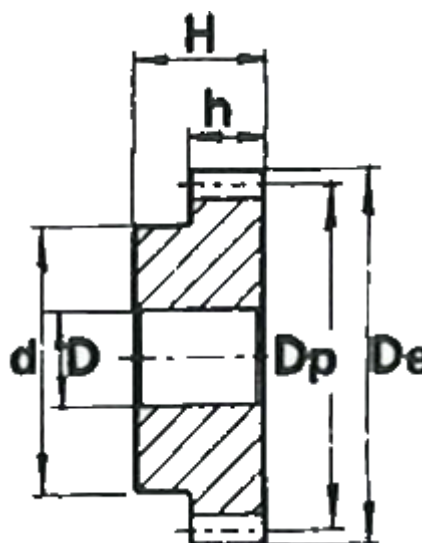

Varenummer: 616501020046
Beskrivelse: Cylindrisk tandhjul med nav
46 tdr. Modul 2

Mål

Antal tænder = 46
d = 60
D = 16
De = 93
Deling (Pitch) = 6.2832
Dp = 92
H = 35
h = 20

Modul = 2